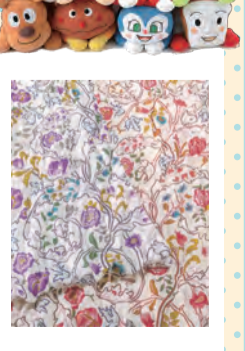

モリスギャラリー
キルトケット
13,200円税別