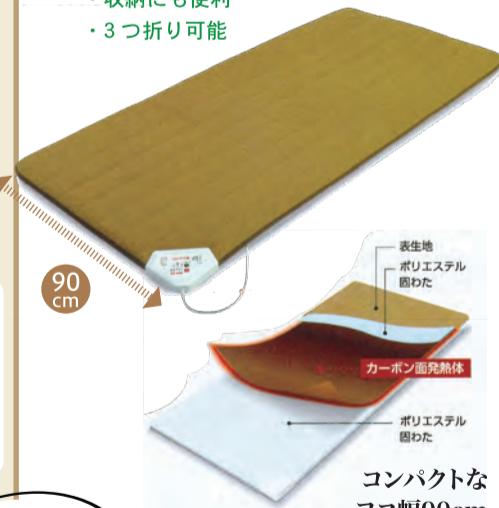

血行をよくする
胃腸の働きを活発にする
筋肉のこりをほぐし、疲れをとる
神経痛や筋肉痛の痛みをやわらげる

テクニーは
カーボン面発熱体で
全身にやさしく治療を施します

開発したカーボン面発熱体を
「頭寒足熱」型に組み込み、やさしく
面全体で治療を施せる構造です。

電気治療と
温熱治療を通して
元気な明日へ導く
お手伝いを
してくれます!

ここが
GOOD
POINT

体の冷えは大敵…
温熱治療が
役に立ちます!

ローズテクニー

電位・温熱組合せ家庭用医療機器

ヨコ幅コンパクト

・幅の狭いベッドにも対応
・収納にも便利
・3つ折り可能

コンパクトな
ヨコ幅90cm
幅の狭い
ベッドにも対応
198,000円税別

しっかりとした寝心地

Wave

GOOD DESIGN