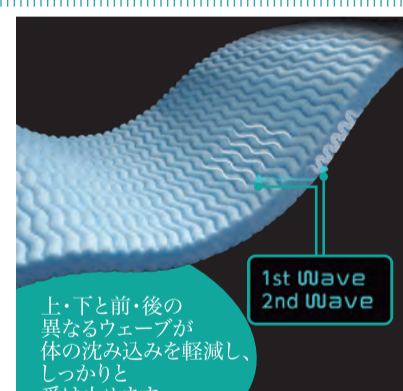

血行をよくする
胃腸の働きを活発にする
筋肉のこりをほぐし、疲れをとる
神経痛や筋肉痛の痛みをやわらげる

テクニーは
カーボン面発熱体で
全身にやさしく治療を施します

開発したカーボン面発熱体を
「頭寒足熱」型に組み込み、やさしく
面全体で治療を施せる構造です。

電気治療と
温熱治療を通して
元気な明日へ導く
お手伝いを
してくれます!

ここが
GOOD
POINT

体の冷えは大敵…
温熱治療が
役に立ちます!

ローズテクニー

電位・温熱組合せ家庭用医療機器

ヨコ幅コンパクト

・幅の狭いベッドにも対応
・収納にも便利
・3つ折り可能

コンパクトな
ヨコ幅90cm
幅の狭い
ベッドにも対応
198,000円税別

しっかりとした寝心地

Wave

GOOD DESIGN

独自の
ダブルウェーブ構造で、
しっかりとした寝心地が
長続きます

ここが
GOOD
POINT

あなたのカラダを
支える
ダブルウェーブ

独自のダブルウェーブ構造で
・寝心地が長続き
・密着度を軽減する構造
・寝返りがうしやすい

BASIC type

体形や好みに合わせて
2種類の硬さからお選びいただけます

X type

ハードタイプをベース層に、その上から違うわたを重ねることで、
よりしっかり、より快適な寝心地が得られます