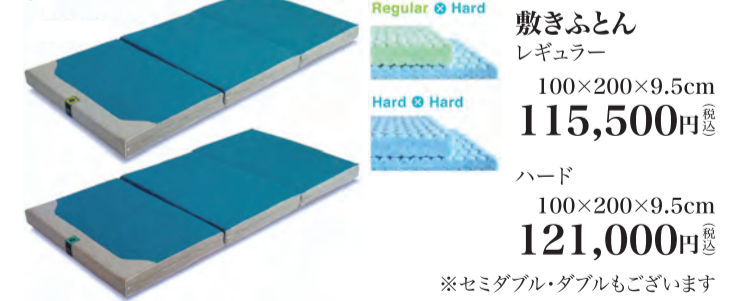

ローズテクニー

電位・温熱組合せ家庭用医療機器

ヨコ幅コンパクト

・幅の狭いベッドにも対応
・収納にも便利
・3つ折り可能

コンパクトな
ヨコ幅90cm
幅の狭い
ベッドにも対応
198,000円税別

しっかりとした寝心地

Wave

GOOD DESIGN

独自の
ダブルウェーブ構造で、
しっかりとした寝心地が
長続きます

ここが
GOOD
POINT

あなたのカラダを
支える
ダブルウェーブ

独自のダブルウェーブ構造で
・寝心地が長続き
・密着度を軽減する構造
・寝返りがうしやすい

BASIC type

体形や好みに合わせて
2種類の硬さからお選びいただけます

X type

ハードタイプをベース層に、その上から違うわたを重ねることで、
よりしっかり、より快適な寝心地が得られます

※セミダブル・ダブルもございます

特別提供品

サンダーソン
敷きパッド
シングル 3,300円税別

やさしい冷たさが続く
クールタッチ敷きパッド
(100×205cm)
4,180円税別

タオルケット
バイル部分・オーガニックコットン使用
シングル 3,278円税別

六重ガーゼケット
ふわっと軽い心地よさ
シングル 11,000円税別

キャラクター・ブランドシリーズ

スヌーピー
掛ふとんカバー
4,400円税別