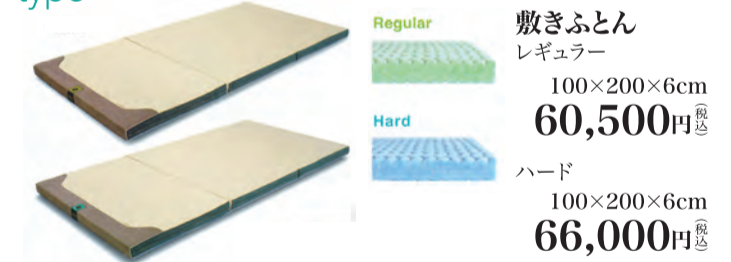

ローズテクニー

電位・温熱組合せ家庭用医療機器

ヨコ幅コンパクト

・幅の狭いベッドにも対応
・収納にも便利
・3つ折り可能

コンパクトな
ヨコ幅90cm
幅の狭い
ベッドにも対応
198,000円税別

しっかりとした寝心地

Wave

GOOD DESIGN

独自の
ダブルウェーブ構造で、
しっかりとした寝心地が
長続きます

ここが
GOOD
POINT

あなたのカラダを
支える
ダブルウェーブ

独自のダブルウェーブ構造で
・寝心地が長続き
・密着度を軽減する構造
・寝返りがうしやすい

BASIC type

体形や好みに合わせて
2種類の硬さからお選びいただけます

X type

ハードタイプをベース層に、その上から違うわたを重ねることで、
よりしっかり、より快適な寝心地が得られます

※セミダブル・ダブルもございます

特別提供品

サンダーソン
敷きパッド
シングル 3,300円税別

やさしい冷たさが続く
クールタッチ敷きパッド
(100×205cm)
4,180円税別

タオルケット
バイル部分・オーガニックコットン使用
シングル 3,278円税別

六重ガーゼケット
ふわっと軽い心地よさ
シングル 11,000円税別

キャラクター・ブランドシリーズ

スヌーピー
掛ふとんカバー
4,400円税別